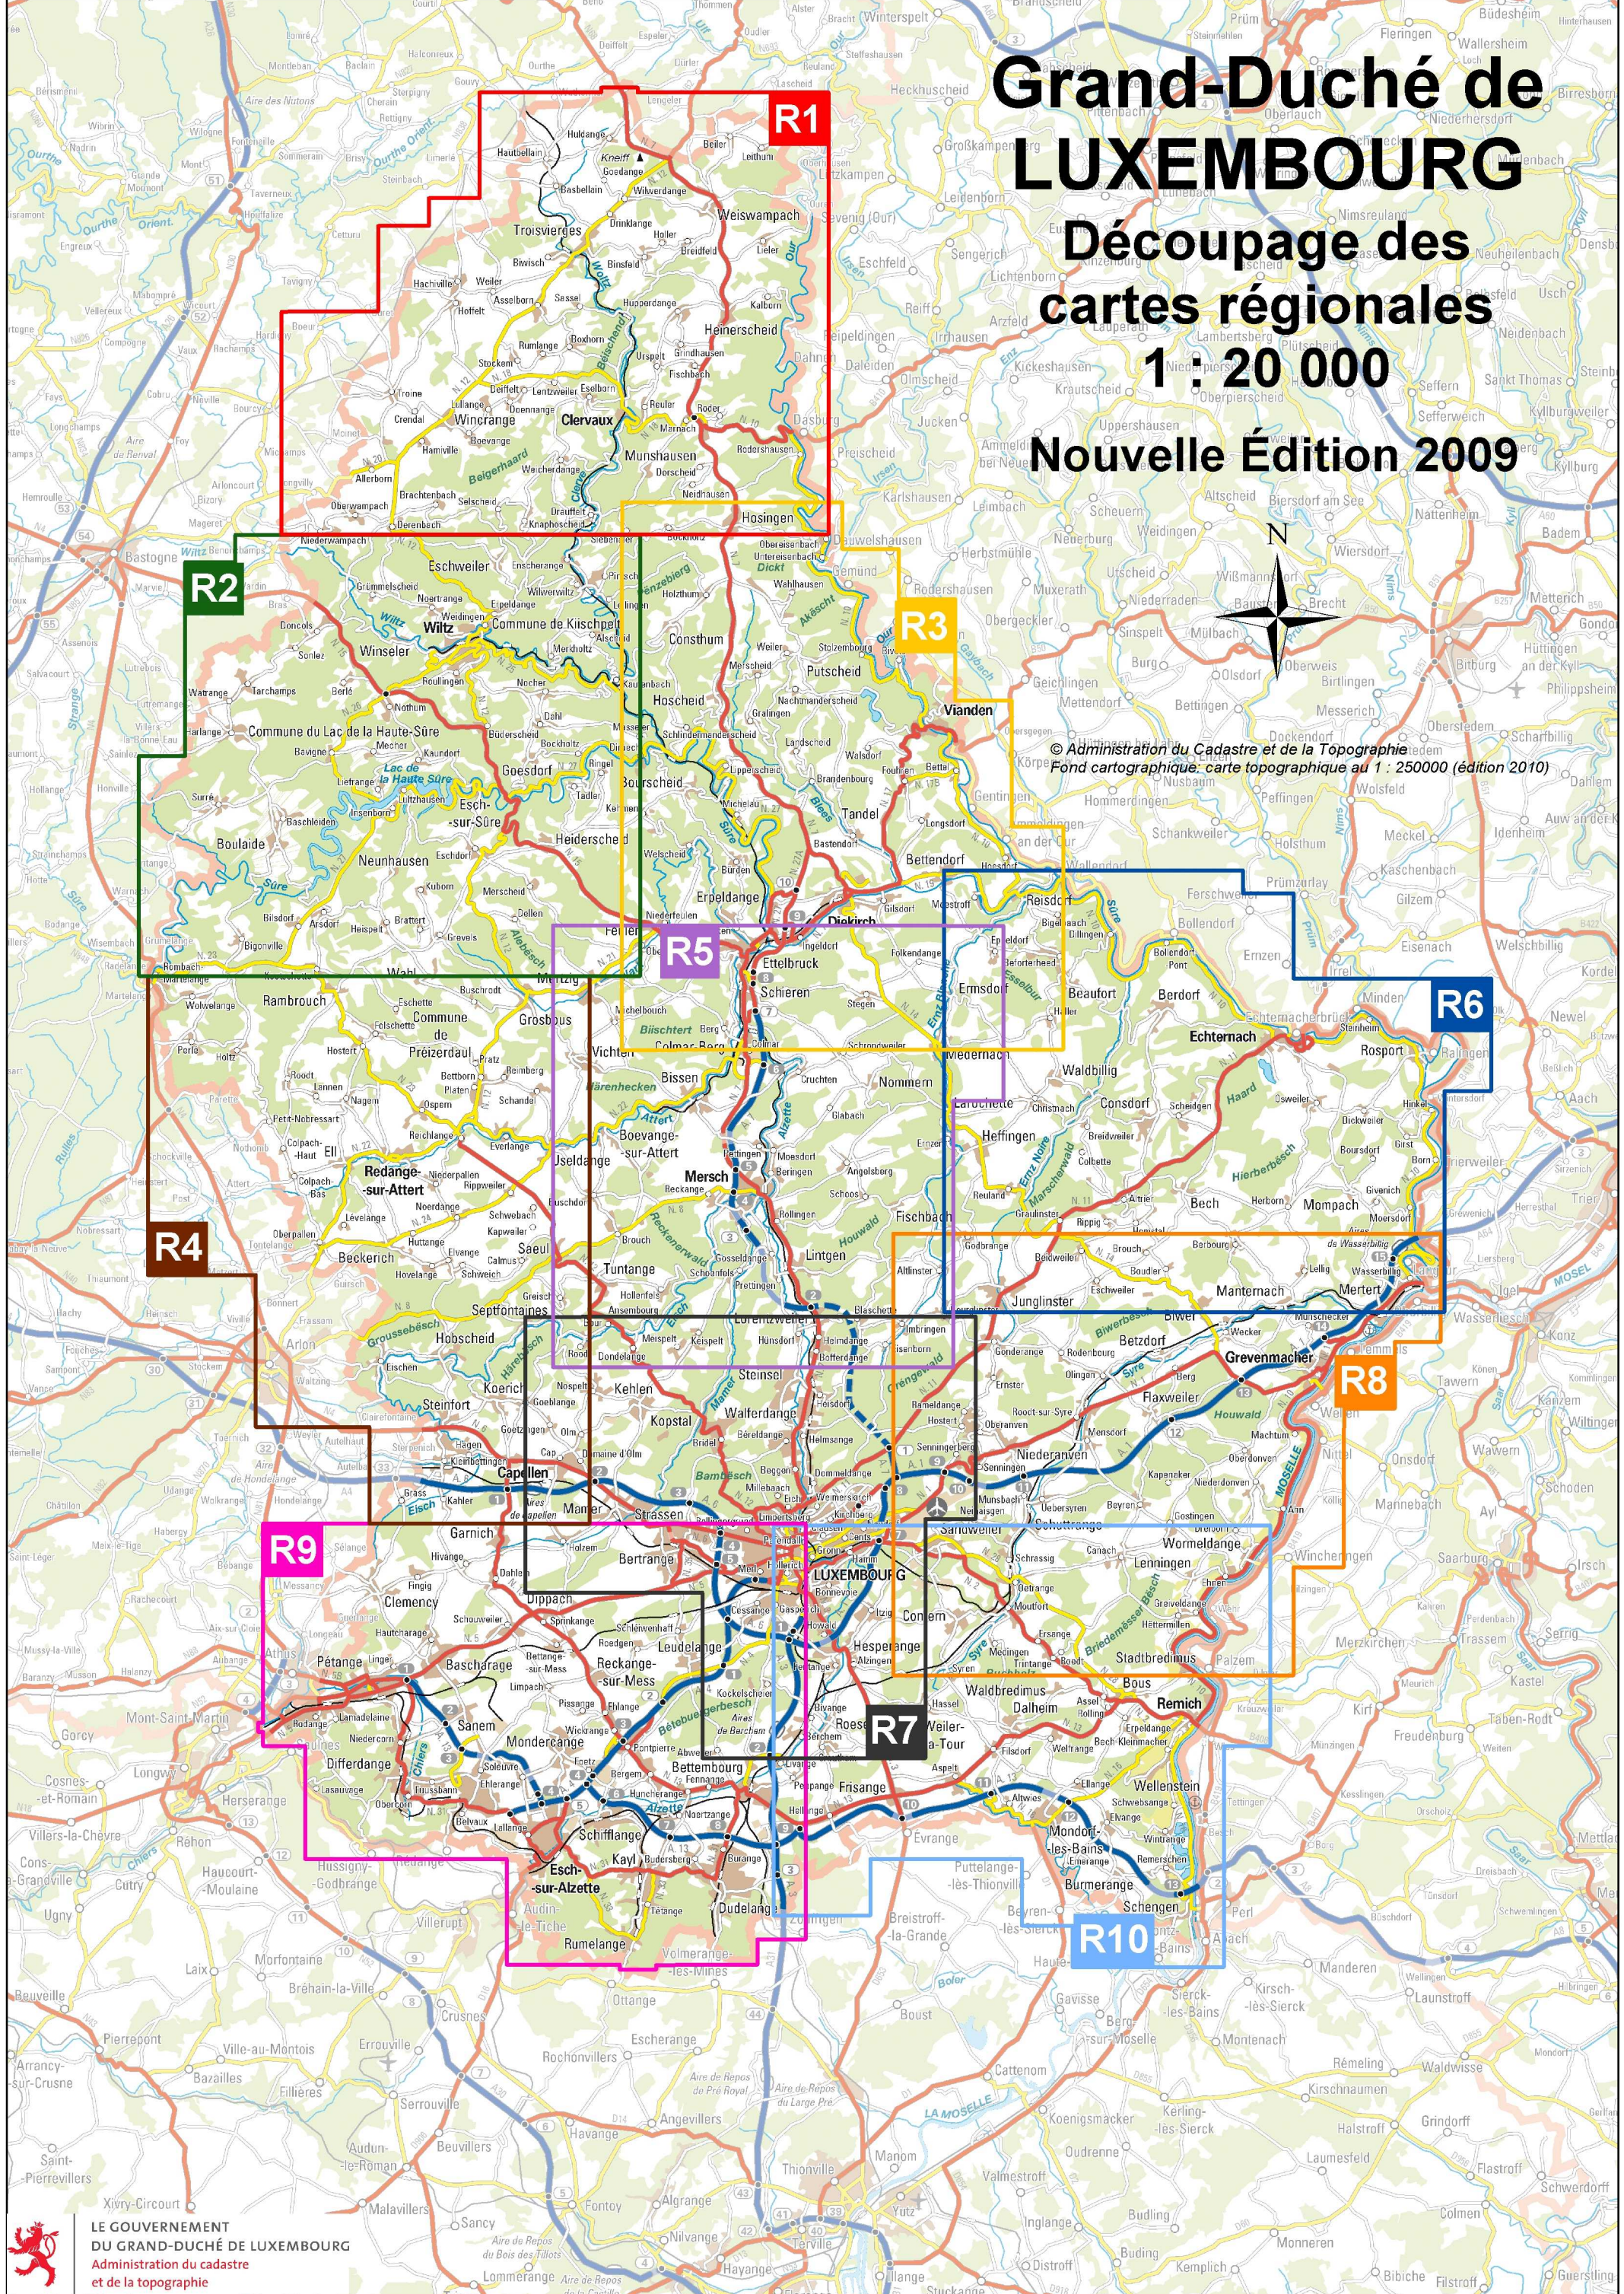

Grand-Duché de LUXEMBOURG

Découpage des cartes régionales 1 : 20 000

Nouvelle Édition 2009

© Administration du Cadastre et de la Topographie
Fond cartographique: carte topographique au 1 : 250000 (édition 2010)